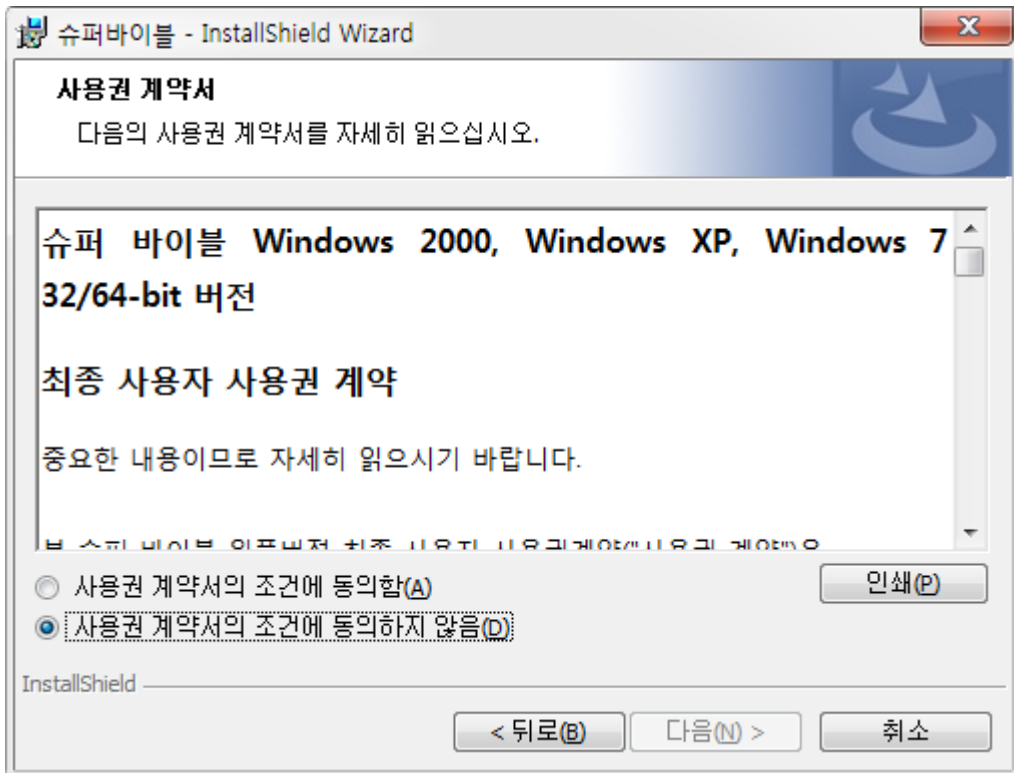

슈퍼바이블 CD1, CD2, CD3번을 하나로 묶은 통합 설치 프로그램입니다.
아래 링크를 클릭하여 설치하시면 됩니다.

슈퍼바이블 통합 설치 프로그램 다운받기

감사합니다.

인증프로그램 업데이트는 별도로 하실 필요 없습니다.

본 프로그램은 무료가 아닙니다. 정식 등록을 하셔야 사용가능합니다.

여기서 저장위치를 잘 기억하셔야 합니다. 보통 탐색창에서 다운로드 폴더에 저장됩니다.

탐색창은 키보드에서 윈도우키+E(알파벳)  + E 를 누르면 됩니다. 용량이 큰 관계로 다운로드를 다 마칠 때까지 기다리세요. 파일크기는 약 1.6 기가바이트입니다. 영화 한편 정도 크기입니다.

4. 탐색창에서 다운로드 폴더로 이동합니다.

5. SuperBibleSetup.exe를 마우스로 더블 클릭하여 실행합니다. 아래 화면이 뜰 때까지 기다리세요.

압축을 푸는 데 오래 걸릴 수 있습니다. 인내심이 필요합니다. 다 풀고 나면 창이 사라졌다가 아래 그림과 같이 새로운 창이 뜹니다. 이제부터는 그냥 **다음(N) >** 버튼만 누르시면 됩니다.

클릭해 보면, 아래와 같은 창이 화면에 나타납니다. 그냥 확인 눌러주시면 됩니다.

이제 아래 창이 뜨면 설치를 다 마친 것입니다.

6. 이제 바탕화면을 보시면 슈퍼바이블 아이콘이 보입니다.

슈퍼바이블 아이콘을 더블 클릭합니다. 처음 설치한 경우라면 인증을 확인하는 창이 뜹니다.

다음 버튼을 누릅니다.

슈퍼바이블 자동 인증 서비스

등록 정보 입력

각 칸에 올바른 정보를 입력하세요. 입력할 때 여백이나 단어 사이 빈칸이 없도록 하세요.