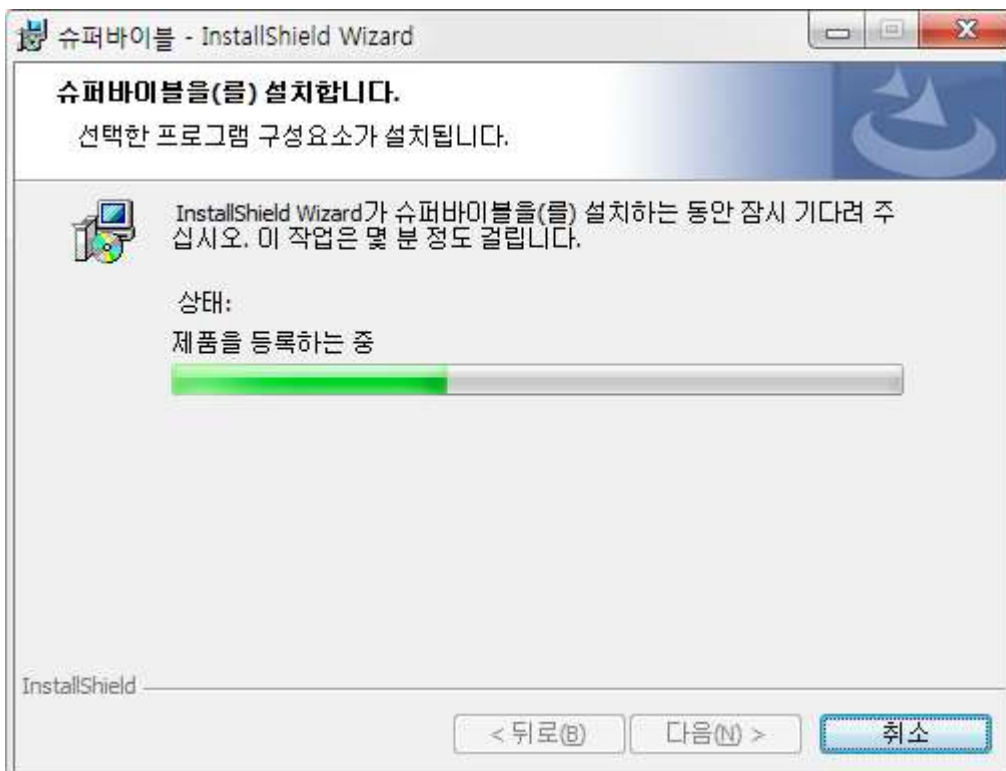

탐색창은 키보드에서 윈도우키+E(알파벳)  + E 를 누르면 됩니다. 용량이 큰 관계로 다운로드를 다 마칠 때까지 기다리세요. 파일크기는 약 1.6 기가바이트입니다. 영화 한편 정도 크기입니다.

4. 탐색창에서 다운로드 폴더로 이동합니다.

5. SuperBibleSetup.exe를 마우스로 더블 클릭하여 실행합니다. 아래 화면이 뜰 때까지 기다리세요.

압축을 푸는 데 오래 걸릴 수 있습니다. 인내심이 필요합니다. 다 풀고 나면 창이 사라졌다가 아래 그림과 같이 새로운 창이 뜹니다. 이제부터는 그냥 **다음(N) >** 버튼만 누르시면 됩니다.

여기서 사용권 계약서의 조건에 동의함을 클릭해야 다음으로 넘어갈 수 있습니다.

이제 설치 버튼을 클릭합니다.

잠시 후 아래 창이 뜹니다. 권한 변경을 해야하는 창인데, 예를 누릅니다.

설치하는 데 제법 시간이 걸립니다. 또 한번 인내심을 요합니다. 어쩔 수 없습니다. CD 3개를 한번에 설치하려다 보니 시간이 걸립니다.

다 마칠 때 보면, 작업표시줄에 다른 창 하나가 뜰 수 있습니다. 주의해서 보시면 됩니다.
안 나올 수도 있습니다.

클릭해 보면, 아래와 같은 창이 화면에 나타납니다. 그냥 확인 눌러주시면 됩니다.

이제 아래 창이 뜨면 설치를 다 마친 것입니다.

6. 이제 바탕화면을 보시면 슈퍼바이블 아이콘이 보입니다.

슈퍼바이블 아이콘을 더블 클릭합니다. 처음 설치한 경우라면 인증을 확인하는 창이 뜹니다.

다음 버튼을 누릅니다.

슈퍼바이블 자동 인증 서비스

등록 정보 입력

각 칸에 올바른 정보를 입력하세요. 입력할 때 여백이나 단어 사이 빈칸이 없도록 하세요.