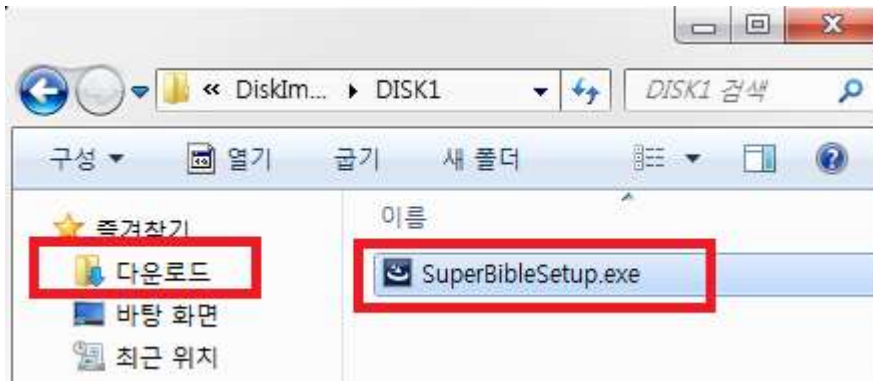

번호	제목	글쓴이	날짜	조회
13	슈퍼바이블 통합 설치 프로그램	cobehan	2015-08-02	212
12	슈퍼바이블 64비트용 CD1	cobehan	2015-06-05	418

3. '슈퍼바이블 통합 설치 프로그램 다운받기'를 클릭하여 저장하세요.

목록 다음글

슈퍼바이블 통합 설치 프로그램

글쓴이: cobehan 날짜: 2015-08-02 (일) 20:34 조회: 213

슈퍼바이블 CD1, CD2, CD3번을 하나로 묶은 통합 설치 프로그램입니다.
아래 링크를 클릭하여 설치하시면 됩니다.

슈퍼바이블 통합 설치 프로그램 다운받기

감사합니다.

인증프로그램 업데이트는 별도로 하실 필요 없습니다.

본 프로그램은 무료가 아닙니다. 정식 등록을 하셔야 사용가능합니다.

여기서 저장위치를 잘 기억하셔야 합니다. 보통 탐색창에서 다운로드 폴더에 저장됩니다.

탐색창은 키보드에서 윈도우키+E(알파벳)  + E 를 누르면 됩니다. 용량이 큰 관계로 다운로드를 다 마칠 때까지 기다리세요. 파일크기는 약 1.6 기가바이트입니다. 영화 한편 정도 크기입니다.

4. 탐색창에서 다운로드 폴더로 이동합니다.

5. SuperBibleSetup.exe를 마우스로 더블 클릭하여 실행합니다. 아래 화면이 뜰 때까지 기다리세요.

압축을 푸는 데 오래 걸릴 수 있습니다. 인내심이 필요합니다. 다 풀고 나면 창이 사라졌다가 아래 그림과 같이 새로운 창이 뜹니다. 이제부터는 그냥 **다음(N) >** 버튼만 누르시면 됩니다.