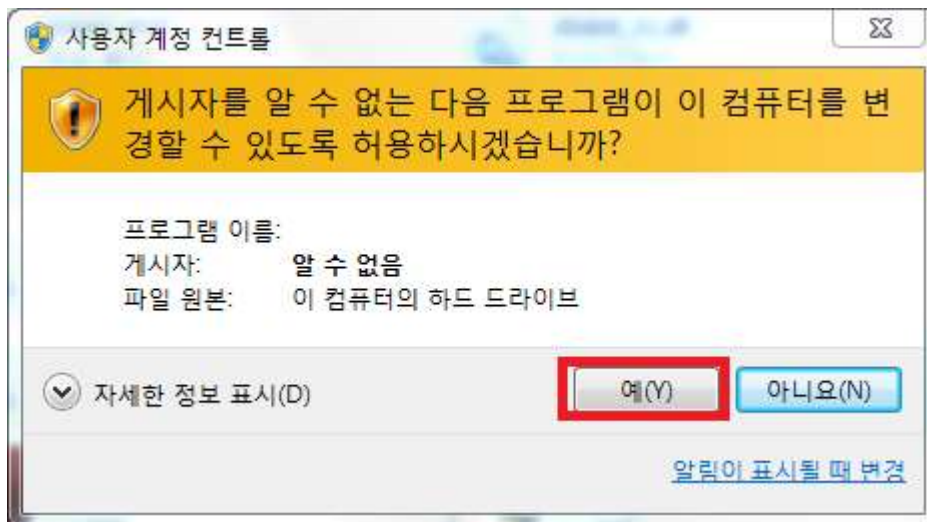

탐색창은 키보드에서 윈도우키+E(알파벳)  + E 를 누르면 됩니다. 용량이 큰 관계로 다운로드를 다 마칠 때까지 기다리세요. 파일크기는 약 1.6 기가바이트입니다. 영화 한편 정도 크기입니다.

4. 탐색창에서 다운로드 폴더로 이동합니다.

5. SuperBibleSetup.exe를 마우스로 더블 클릭하여 실행합니다. 아래 화면이 뜰 때까지 기다리세요.

압축을 푸는 데 오래 걸릴 수 있습니다. 인내심이 필요합니다. 다 풀고 나면 창이 사라졌다가 아래 그림과 같이 새로운 창이 뜹니다. 이제부터는 그냥 **다음(N) >** 버튼만 누르시면 됩니다.

여기서 사용권 계약서의 조건에 동의함을 클릭해야 다음으로 넘어갈 수 있습니다.

이제 설치 버튼을 클릭합니다.

잠시 후 아래 창이 뜹니다. 권한 변경을 해야하는 창인데, 예를 누릅니다.

설치하는 데 제법 시간이 걸립니다. 또 한번 인내심을 요합니다. 어쩔 수 없습니다. CD 3개를 한번에 설치하려다 보니 시간이 걸립니다.

다 마칠 때 보면, 작업표시줄에 다른 창 하나가 뜰 수 있습니다. 주의해서 보시면 됩니다.
안 나올 수도 있습니다.

클릭해 보면, 아래와 같은 창이 화면에 나타납니다. 그냥 확인 눌러주시면 됩니다.

이제 아래 창이 뜨면 설치를 다 마친 것입니다.

6. 이제 바탕화면을 보시면 슈퍼바이블 아이콘이 보입니다.

슈퍼바이블 아이콘을 더블 클릭합니다. 처음 설치한 경우라면 인증을 확인하는 창이 뜹니다.

다음 버튼을 누릅니다.

슈퍼바이블 자동 인증 서비스

등록 정보 입력

각 칸에 올바른 정보를 입력하세요. 입력할 때 여백이나 단어 사이 빈칸이 없도록 하세요.