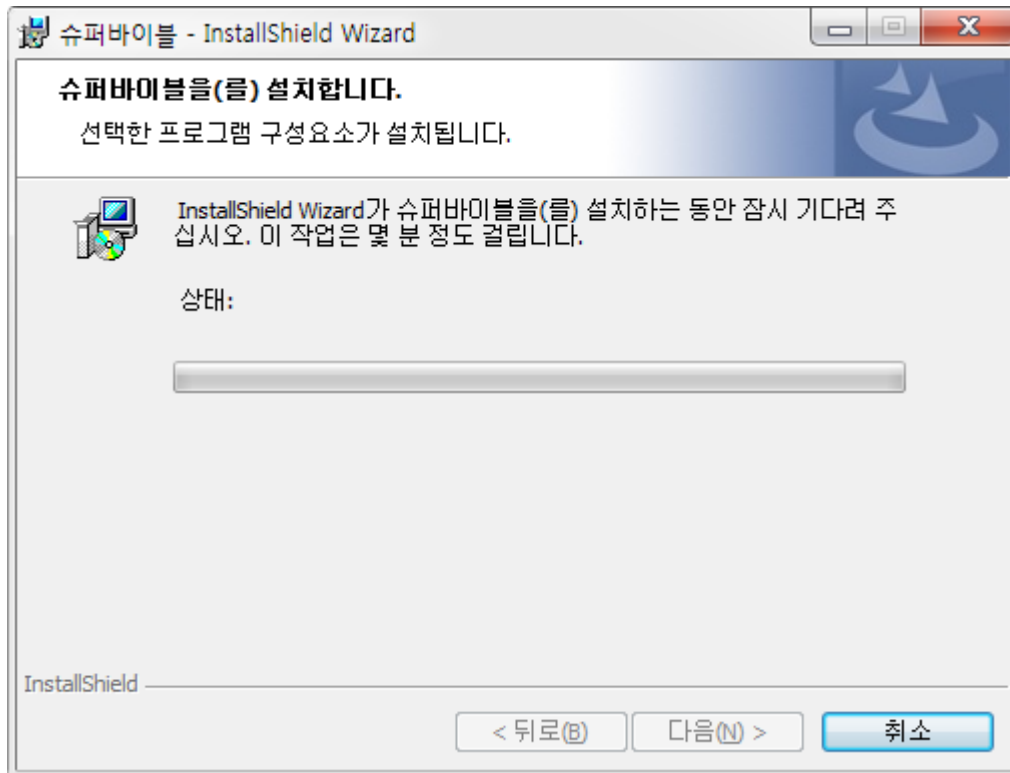

잠시 후 아래 창이 뜹니다. 권한 변경을 해야하는 창인데, 예를 누릅니다.