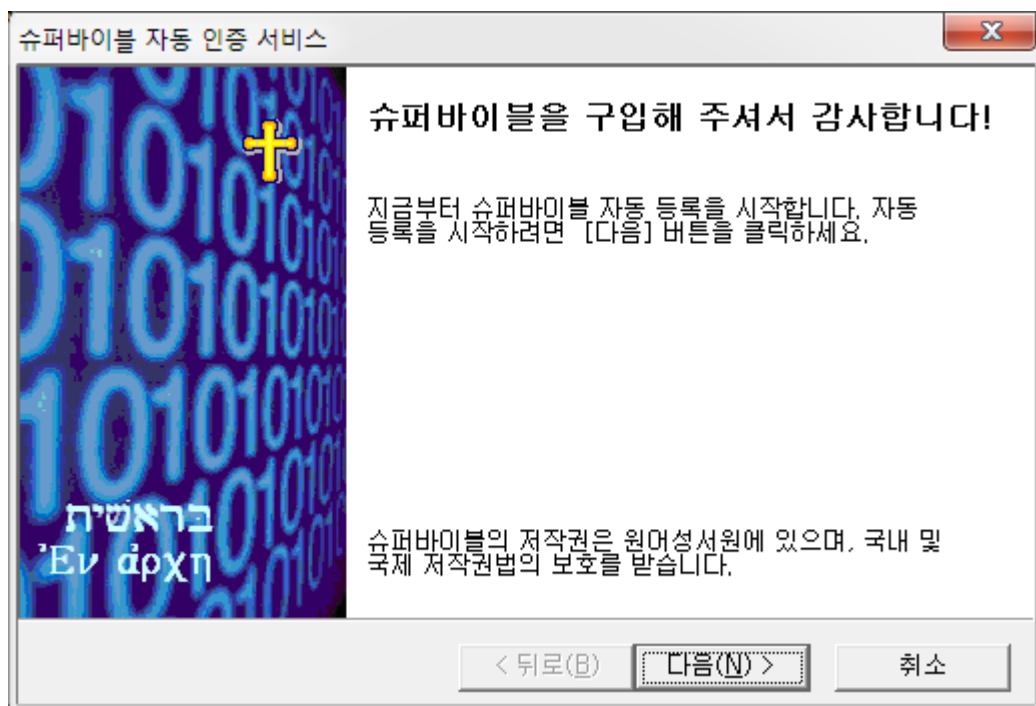

클릭해 보면, 아래와 같은 창이 화면에 나타납니다. 그냥 확인 눌러주시면 됩니다.

이제 아래 창이 뜨면 설치를 다 마친 것입니다.

6. 이제 바탕화면을 보시면 슈퍼바이블 아이콘이 보입니다.

슈퍼바이블 아이콘을 더블 클릭합니다. 처음 설치한 경우라면 인증을 확인하는 창이 뜹니다.

다음 버튼을 누릅니다.

슈퍼바이블 자동 인증 서비스

등록 정보 입력

각 칸에 올바른 정보를 입력하세요. 입력할 때 여백이나 단어 사이 빈칸이 없도록 하세요.