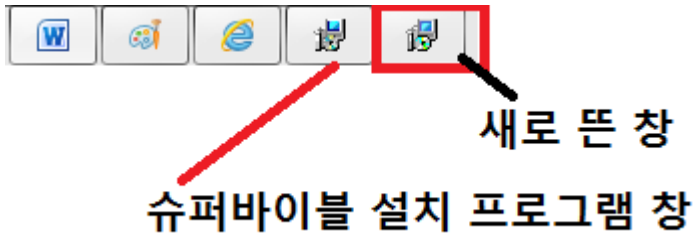

탐색창은 키보드에서 윈도우키+E(알파벳)  + E 를 누르면 됩니다. 용량이 큰 관계로 다운로드를 다 마칠 때까지 기다리세요. 파일크기는 약 1.6 기가바이트입니다. 영화 한편 정도 크기입니다.

4. 탐색창에서 다운로드 폴더로 이동합니다.

5. SuperBibleSetup.exe를 마우스로 더블 클릭하여 실행합니다. 아래 화면이 뜰 때까지 기다리세요.

압축을 푸는 데 오래 걸릴 수 있습니다. 인내심이 필요합니다. 다 풀고 나면 창이 사라졌다가 아래 그림과 같이 새로운 창이 뜹니다. 이제부터는 그냥 **다음(N) >** 버튼만 누르시면 됩니다.

여기서 사용권 계약서의 조건에 동의함을 클릭해야 다음으로 넘어갈 수 있습니다.

이제 설치 버튼을 클릭합니다.

잠시 후 아래 창이 뜹니다. 권한 변경을 해야하는 창인데, 예를 누릅니다.

설치하는 데 제법 시간이 걸립니다. 또 한번 인내심을 요합니다. 어쩔 수 없습니다. CD 3개를 한번에 설치하려다 보니 시간이 걸립니다.

다 마칠 때 보면, 작업표시줄에 다른 창 하나가 뜰 수 있습니다. 주의해서 보시면 됩니다.
안 나올 수도 있습니다.

클릭해 보면, 아래와 같은 창이 화면에 나타납니다. 그냥 확인 눌러주시면 됩니다.

이제 아래 창이 뜨면 설치를 다 마친 것입니다.

6. 이제 바탕화면을 보시면 슈퍼바이블 아이콘이 보입니다.

슈퍼바이블 아이콘을 더블 클릭합니다. 처음 설치한 경우라면 인증을 확인하는 창이 뜹니다.

다음 버튼을 누릅니다.

슈퍼바이블 자동 인증 서비스

등록 정보 입력

각 칸에 올바른 정보를 입력하세요. 입력할 때 여백이나 단어 사이 빈칸이 없도록 하세요.