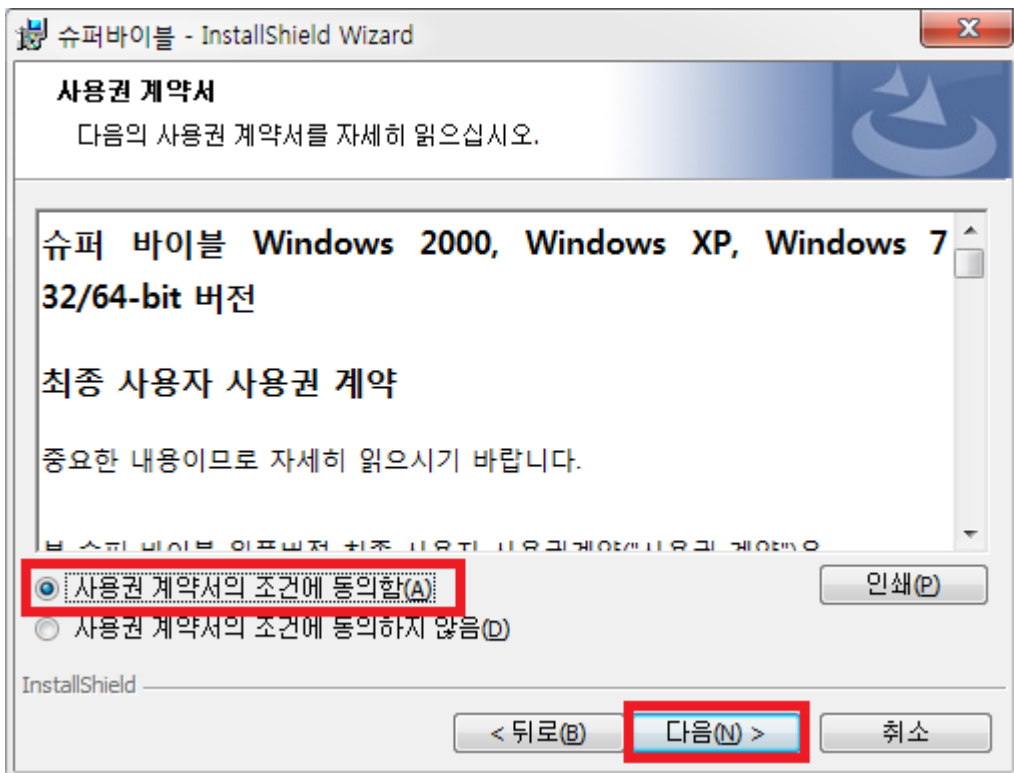

슈퍼바이블 CD1, CD2, CD3번을 하나로 묶은 통합 설치 프로그램입니다.
아래 링크를 클릭하여 설치하시면 됩니다.

슈퍼바이블 통합 설치 프로그램 다운받기

감사합니다.

인증프로그램 업데이트는 별도로 하실 필요 없습니다.

본 프로그램은 무료가 아닙니다. 정식 등록을 하셔야 사용가능합니다.

여기서 저장위치를 잘 기억하셔야 합니다. 보통 탐색창에서 다운로드 폴더에 저장됩니다.

탐색창은 키보드에서 윈도우키+E(알파벳)  + E 를 누르면 됩니다. 용량이 큰 관계로 다운로드를 다 마칠 때까지 기다리세요. 파일크기는 약 1.6 기가바이트입니다. 영화 한편 정도 크기입니다.

4. 탐색창에서 다운로드 폴더로 이동합니다.

5. SuperBibleSetup.exe를 마우스로 더블 클릭하여 실행합니다. 아래 화면이 뜰 때까지 기다리세요.

압축을 푸는 데 오래 걸릴 수 있습니다. 인내심이 필요합니다. 다 풀고 나면 창이 사라졌다가 아래 그림과 같이 새로운 창이 뜹니다. 이제부터는 그냥 **다음(N) >** 버튼만 누르시면 됩니다.

여기서 사용권 계약서의 조건에 동의함을 클릭해야 다음으로 넘어갈 수 있습니다.

이제 설치 버튼을 클릭합니다.

잠시 후 아래 창이 뜹니다. 권한 변경을 해야하는 창인데, 예를 누릅니다.

설치하는 데 제법 시간이 걸립니다. 또 한번 인내심을 요합니다. 어쩔 수 없습니다. CD 3개를 한번에 설치하려다 보니 시간이 걸립니다.

다 마칠 때 보면, 작업표시줄에 다른 창 하나가 뜰 수 있습니다. 주의해서 보시면 됩니다.
안 나올 수도 있습니다.

클릭해 보면, 아래와 같은 창이 화면에 나타납니다. 그냥 확인 눌러주시면 됩니다.

이제 아래 창이 뜨면 설치를 다 마친 것입니다.

6. 이제 바탕화면을 보시면 슈퍼바이블 아이콘이 보입니다.

슈퍼바이블 아이콘을 더블 클릭합니다. 처음 설치한 경우라면 인증을 확인하는 창이 뜹니다.

다음 버튼을 누릅니다.

슈퍼바이블 자동 인증 서비스

등록 정보 입력

각 칸에 올바른 정보를 입력하세요. 입력할 때 여백이나 단어 사이 빈칸이 없도록 하세요.