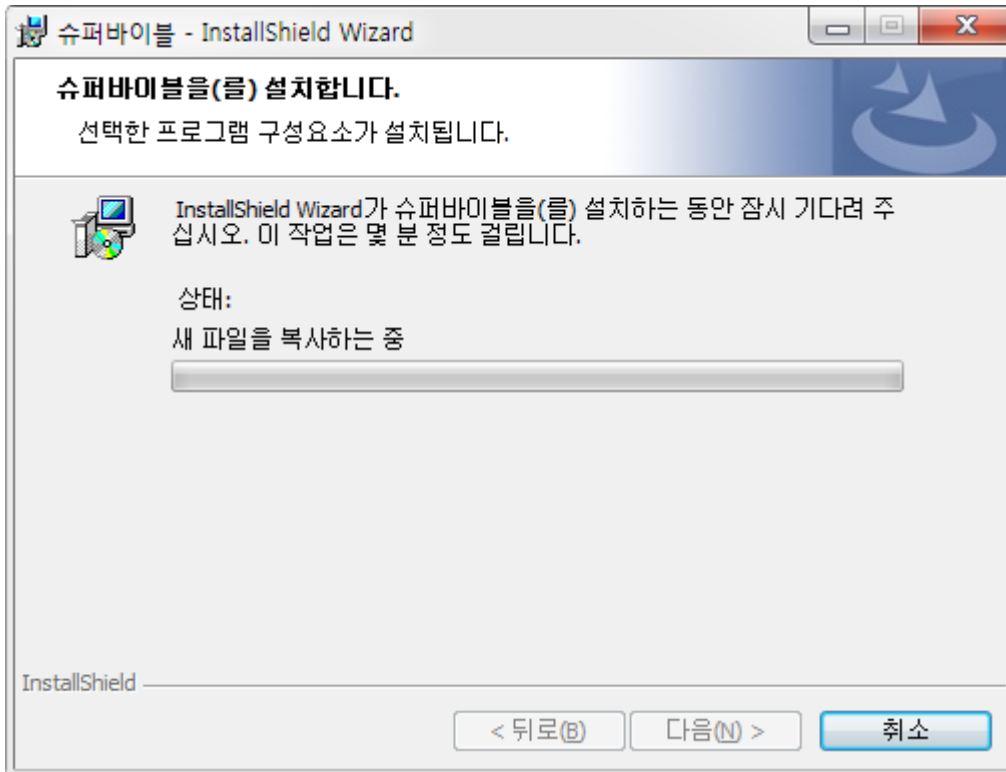

탐색창은 키보드에서 윈도우키+E(알파벳)  + E 를 누르면 됩니다. 용량이 큰 관계로 다운로드를 다 마칠 때까지 기다리세요. 파일크기는 약 1.6 기가바이트입니다. 영화 한편 정도 크기입니다.

4. 탐색창에서 다운로드 폴더로 이동합니다.

5. SuperBibleSetup.exe를 마우스로 더블 클릭하여 실행합니다. 아래 화면이 뜰 때까지 기다리세요.

압축을 푸는 데 오래 걸릴 수 있습니다. 인내심이 필요합니다. 다 풀고 나면 창이 사라졌다가 아래 그림과 같이 새로운 창이 뜹니다. 이제부터는 그냥 **다음(N) >** 버튼만 누르시면 됩니다.

여기서 사용권 계약서의 조건에 동의함을 클릭해야 다음으로 넘어갈 수 있습니다.

이제 설치 버튼을 클릭합니다.

잠시 후 아래 창이 뜹니다. 권한 변경을 해야하는 창인데, 예를 누릅니다.

설치하는 데 제법 시간이 걸립니다. 또 한번 인내심을 요합니다. 어쩔 수 없습니다. CD 3개를 한번에 설치하려다 보니 시간이 걸립니다.

다 마칠 때 보면, 작업표시줄에 다른 창 하나가 뜰 수 있습니다. 주의해서 보시면 됩니다.
안 나올 수도 있습니다.

클릭해 보면, 아래와 같은 창이 화면에 나타납니다. 그냥 확인 눌러주시면 됩니다.

이제 아래 창이 뜨면 설치를 다 마친 것입니다.

6. 이제 바탕화면을 보시면 슈퍼바이블 아이콘이 보입니다.

슈퍼바이블 아이콘을 더블 클릭합니다. 처음 설치한 경우라면 인증을 확인하는 창이 뜹니다.

다음 버튼을 누릅니다.

슈퍼바이블 자동 인증 서비스

등록 정보 입력

각 칸에 올바른 정보를 입력하세요. 입력할 때 여백이나 단어 사이 빈칸이 없도록 하세요.