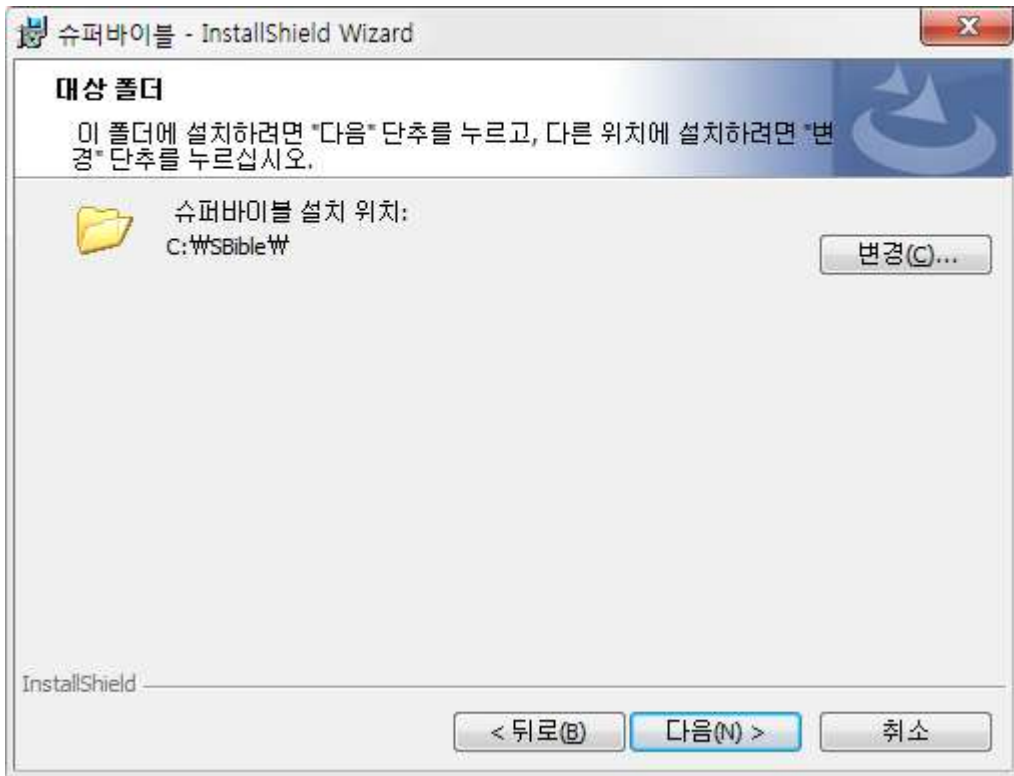

이제 설치 버튼을 클릭합니다.