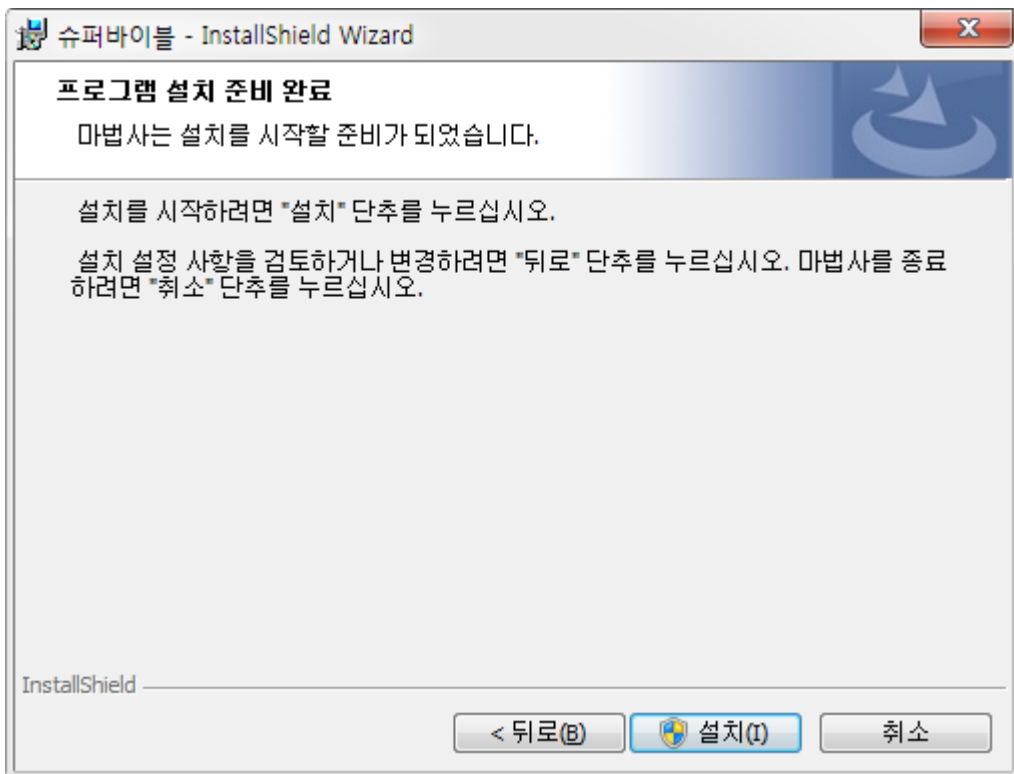

이제 설치 버튼을 클릭합니다.