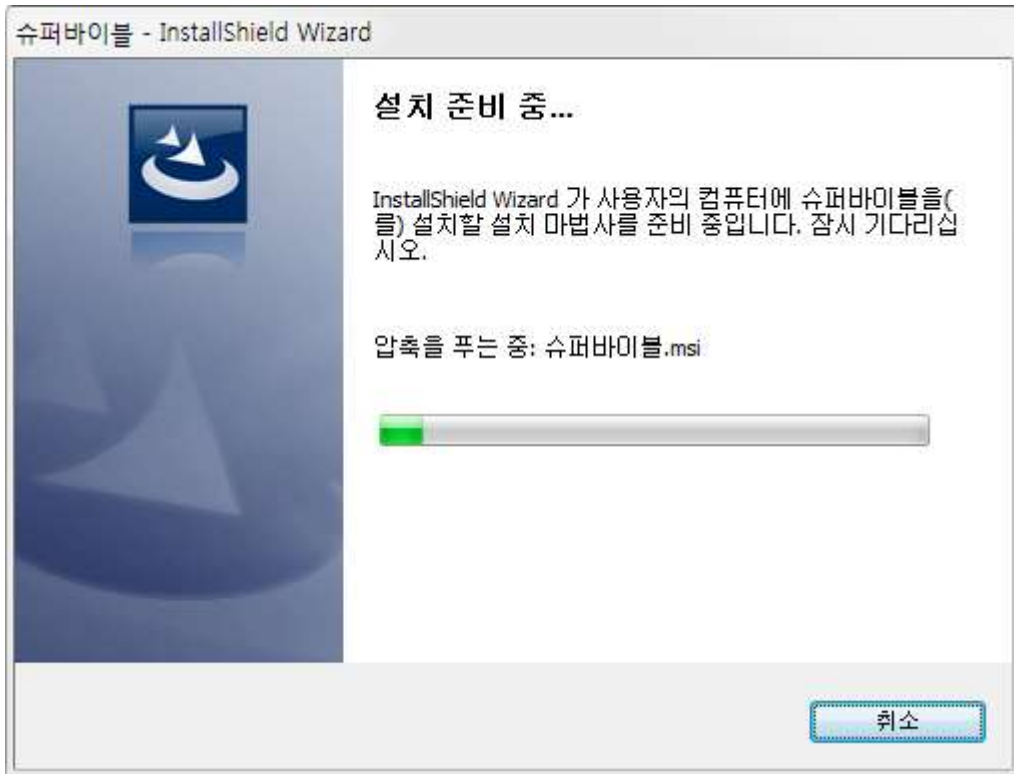

슈퍼바이블 CD1, CD2, CD3번을 하나로 묶은 통합 설치 프로그램입니다.
아래 링크를 클릭하여 설치하시면 됩니다.

슈퍼바이블 통합 설치 프로그램 다운받기

감사합니다.

인증프로그램 업데이트는 별도로 하실 필요 없습니다.

본 프로그램은 무료가 아닙니다. 정식 등록을 하셔야 사용가능합니다.

여기서 저장위치를 잘 기억하셔야 합니다. 보통 탐색창에서 다운로드 폴더에 저장됩니다.

탐색창은 키보드에서 윈도우키+E(알파벳)  + E 를 누르면 됩니다. 용량이 큰 관계로 다운로드를 다 마칠 때까지 기다리세요. 파일크기는 약 1.6 기가바이트입니다. 영화 한편 정도 크기입니다.

4. 탐색창에서 다운로드 폴더로 이동합니다.

5. SuperBibleSetup.exe를 마우스로 더블 클릭하여 실행합니다. 아래 화면이 뜰 때까지 기다리세요.

압축을 푸는 데 오래 걸릴 수 있습니다. 인내심이 필요합니다. 다 풀고 나면 창이 사라졌다가 아래 그림과 같이 새로운 창이 뜹니다. 이제부터는 그냥 **다음(N) >** 버튼만 누르시면 됩니다.