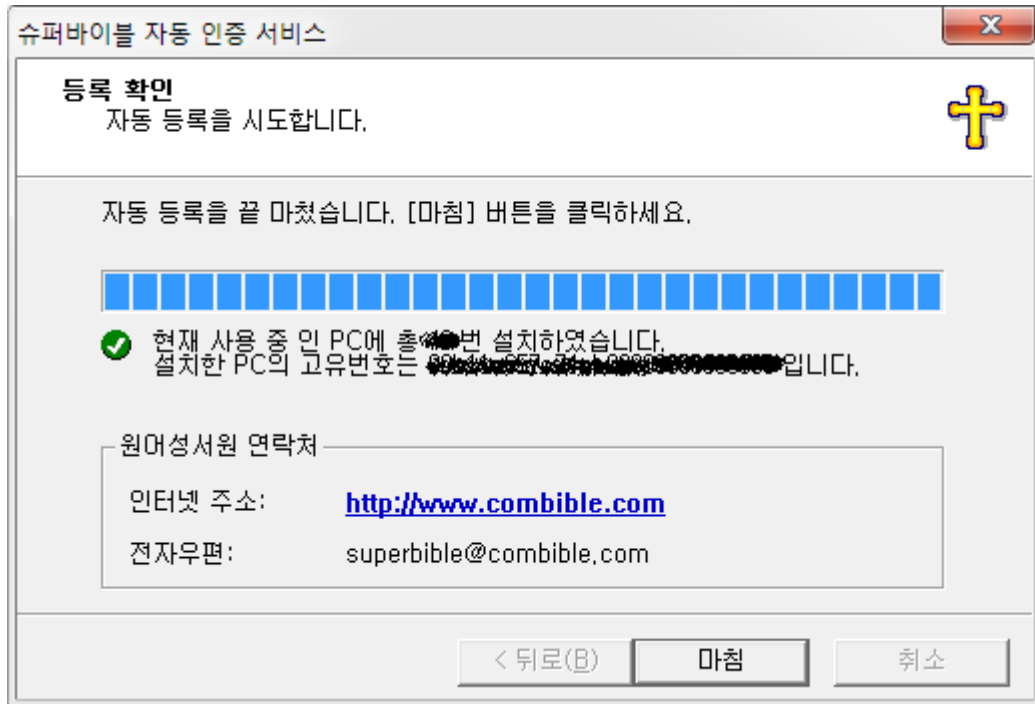

클릭해 보면, 아래와 같은 창이 화면에 나타납니다. 그냥 확인 눌러주시면 됩니다.

이제 아래 창이 뜨면 설치를 다 마친 것입니다.

6. 이제 바탕화면을 보시면 슈퍼바이블 아이콘이 보입니다.

슈퍼바이블 아이콘을 더블 클릭합니다. 처음 설치한 경우라면 인증을 확인하는 창이 뜹니다.

다음 버튼을 누릅니다.

슈퍼바이블 자동 인증 서비스

등록 정보 입력

각 칸에 올바른 정보를 입력하세요. 입력할 때 여백이나 단어 사이 빈칸이 없도록 하세요.

슈퍼바이블 자동 인증 서비스

등록 정보 확인

입력한 정보가 올바른지 확인하세요.

입력한 정보가 맞는지 확인하세요. 틀리면 [뒤로] 버튼을 클릭하시고, 맞다면 [다음] 버튼을 클릭하세요.

성: 이 름:

교회/회사: 전화번호: <입력하지 않았습니다>

전자메일: <입력하지 않았습니다.>

< 뒤로(B) 다음(N) > 취소

제대로 입력하였는지 확인이 되면, 다음 버튼을 누릅니다.

이러한 창이 뜨면 제대로 인증을 마친 것입니다. 혹시 이러한 창이 뜨는데, 오류가 나왔다고 하면, 다시 인증을 하거나, 그래도 안되면, 연락이나 메일을 주세요. 마침 버튼을 누릅니다.

이상으로 슈퍼바이블 설치 가이드였습니다. 감사합니다!