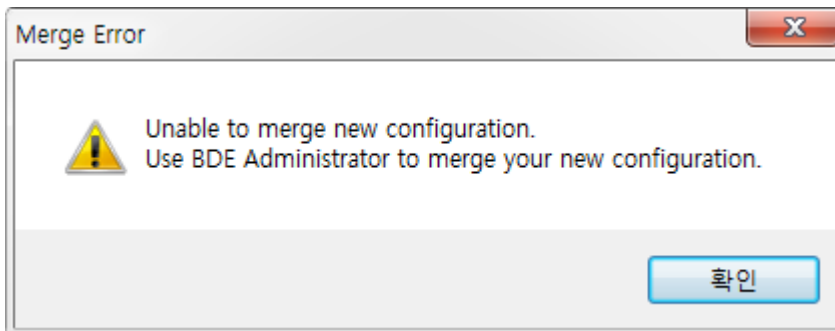

탐색창은 키보드에서 윈도우키+E(알파벳)  + E 를 누르면 됩니다. 용량이 큰 관계로 다운로드를 다 마칠 때까지 기다리세요. 파일크기는 약 1.6 기가바이트입니다. 영화 한편 정도 크기입니다.

4. 탐색창에서 다운로드 폴더로 이동합니다.

5. SuperBibleSetup.exe를 마우스로 더블 클릭하여 실행합니다. 아래 화면이 뜰 때까지 기다리세요.

압축을 푸는 데 오래 걸릴 수 있습니다. 인내심이 필요합니다. 다 풀고 나면 창이 사라졌다가 아래 그림과 같이 새로운 창이 뜹니다. 이제부터는 그냥 **다음(N) >** 버튼만 누르시면 됩니다.

여기서 사용권 계약서의 조건에 동의함을 클릭해야 다음으로 넘어갈 수 있습니다.

이제 설치 버튼을 클릭합니다.

잠시 후 아래 창이 뜹니다. 권한 변경을 해야하는 창인데, 예를 누릅니다.

설치하는 데 제법 시간이 걸립니다. 또 한번 인내심을 요합니다. 어쩔 수 없습니다. CD 3개를 한번에 설치하려다 보니 시간이 걸립니다.

다 마칠 때 보면, 작업표시줄에 다른 창 하나가 뜰 수 있습니다. 주의해서 보시면 됩니다.
안 나올 수도 있습니다.

클릭해 보면, 아래와 같은 창이 화면에 나타납니다. 그냥 확인 눌러주시면 됩니다.

이제 아래 창이 뜨면 설치를 다 마친 것입니다.

6. 이제 바탕화면을 보시면 슈퍼바이블 아이콘이 보입니다.

슈퍼바이블 아이콘을 더블 클릭합니다. 처음 설치한 경우라면 인증을 확인하는 창이 뜹니다.

다음 버튼을 누릅니다.

슈퍼바이블 자동 인증 서비스

등록 정보 입력

각 칸에 올바른 정보를 입력하세요. 입력할 때 여백이나 단어 사이 빈칸이 없도록 하세요.